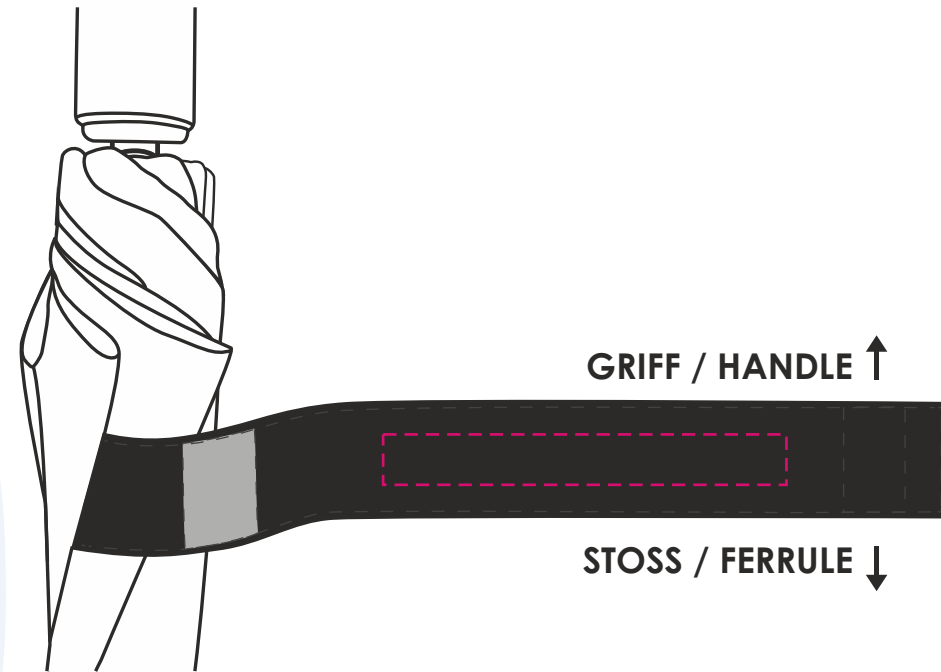

Druckgröße/Printing size: mm

Position: mittig zwischen den Klettverschlüssen; lesbar, wenn der Griff oben ist / Print fits between velcro parts; readable, when handle at top

Hinweis/Note:

Lagerware: Auf dem Schließband können wir nur 1-farbig ohne Unterlegung drucken. Beim Druck ohne Unterlegung kann es zu Farbabweichungen / geringerer Farbbrillanz kommen. Die Druckfarben silber, schwarz und gold sind davon nicht betroffen. / Stock items: We can only print 1 colour without underlay on the closing band. With colour deviations / lower colour brilliance may occur when printing without underlay. The print colours silver, black and gold are not affected.